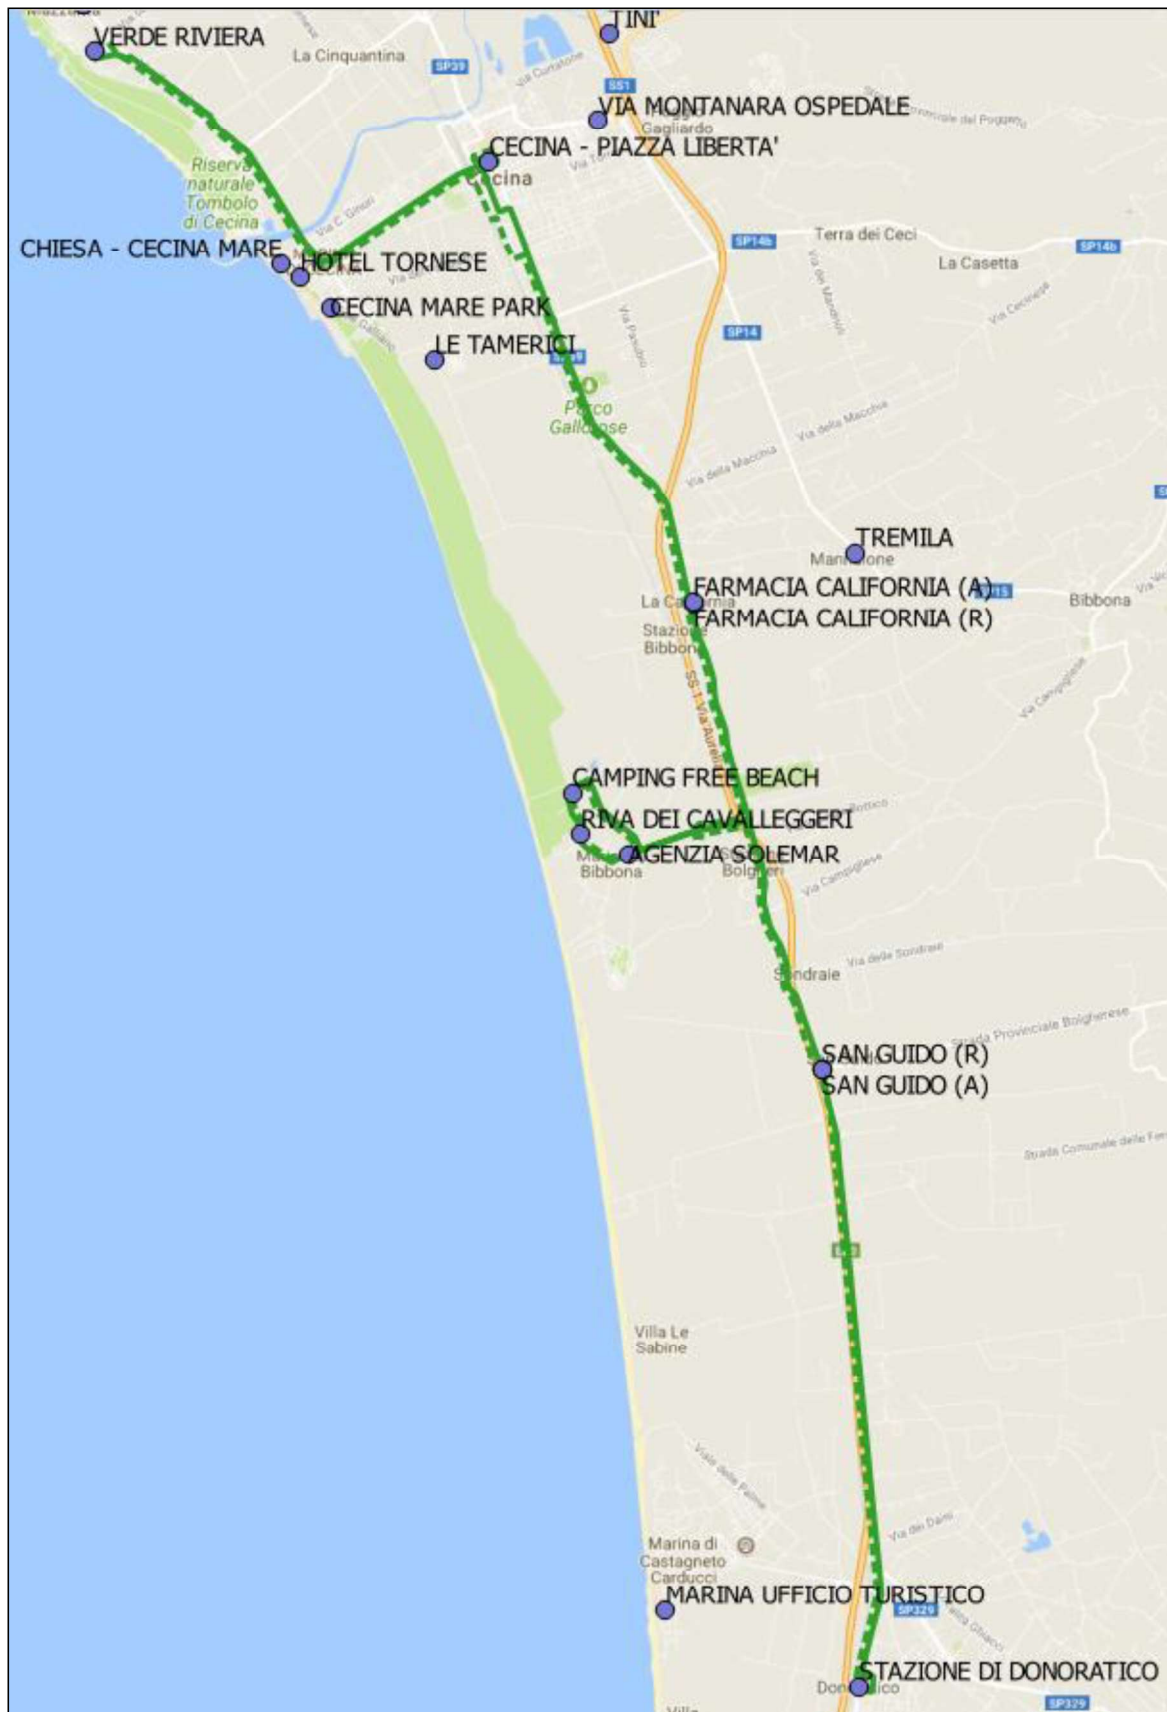

SERVIZIO NOTTURNO "PISOLO"

Verde Riviera

Sabato, Domenica, Martedì (*Saturday, Sunday, Tuesday*)

Agosto (*August*) : 7, 12, 21; Settembre (*September*) : 08.

Linea 1 (Infoline 347/5433833)				Linea 2 (Infoline 342/6491383)			
Fermate				Fermate			
Stazione Donoratico	22:05	23:35	03:15	Rosignano (Coop)	22:20	23:46	02:53
San Guido	22:12	23:42	03:22	Vada (Ordigno)	22:30	23:56	03:03
Marina di Bibbona - Solemar	22:17	23:47	03:27	Mazzanta Luna park	22:36	00:02	03:09
Marina di Bibbona - Riva dei Cavalleggeri	22:19	23:49	03:29	Verde Riviera	22:38	00:04	03:11
Marina di Bibbona - Free Beach	22:20	23:50	03:30	Chiesa - Cecina Mare	22:46	00:12	03:19
La California Park (davanti Farmacia)	22:28	23:58	03:38	Cecina hotel Tornese	22:47	00:13	03:20
Cecina piazza della Libertà	22:38	00:08	03:48	Cecina Mare Park	22:48	00:14	03:21
Verde Riviera	22:50	00:20	04:00	Cecina Le Tamerici	22:53	00:19	03:26
				Cecina piazza della Libertà	23:03	00:29	03:36
Verde Riviera	22:50	02:30	04:00	Cecina Le Tamerici	23:13	00:39	03:46
Cecina piazza della Libertà	23:02	02:42	04:12	Cecina Mare Park	23:18	00:44	03:51
La California Park (davanti Farmacia)	23:12	02:52	04:22	Cecina hotel Tornese	23:19	00:45	03:52
Marina di Bibbona - Solemar	23:18	02:58	04:28	Chiesa - Cecina Mare	23:20	00:46	03:53
Marina di Bibbona - Riva dei Cavalleggeri	23:20	03:00	04:30	Verde Riviera	23:28	00:54	04:01
Marina di Bibbona - Free Beach	23:21	03:01	04:31				
San Guido	23:28	03:08	04:38	Verde Riviera	23:28	02:35	04:01
Stazione Donoratico	23:35	03:15	04:45	Mazzanta Luna park	23:30	02:37	04:03
				Vada (Ordigno)	23:36	02:43	04:09
				Rosignano (Coop)	23:46	02:53	04:19
				Castiglioncello - P.zza della Vittoria			04:23

Linea 1 (Infoline 347/5433833)

Linea 2 (Infoline 342/6491383)

SERVIZIO NOTTURNO "PISOLO"

Linea 1

SERVIZIO NOTTURNO "PISOLO"

Linea 2